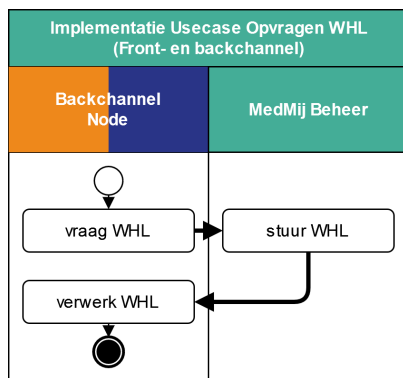

## Inleiding

In de stroomdiagrammen, en op andere plekken in dit afsprakenstelsel wordt met de afkorting WHL verwezen naar de Whitelist.

## Applicatie en technologielaag

In elke voltrekking van de in het diagram beschreven flow is steeds sprake van één van elk van de bovenaan genoemde rollen.

Beide interacties met [MedMij Registratie](#) zijn backchannel-verkeer.